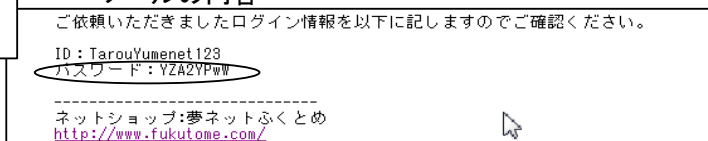

C-① メールアドレスを入力して送信ボタンを押します。

D-① メールアドレスとIDを入力して送信ボタンを押します。

C-② 先程入力したメールアドレス宛にIDが送信されます。

メールの内容

D-② 先程入力したメールアドレス宛に新しいパスワードが送信されます。

メールの内容

- ・新しく発行されたパスワードは自動的に作成されたパスワードです。必要な方はメールで送られて来たパスワードにて、マイページにログインし、パスワードの変更作業を行ってください。(当手順書の1ページ目からご確認ください。)