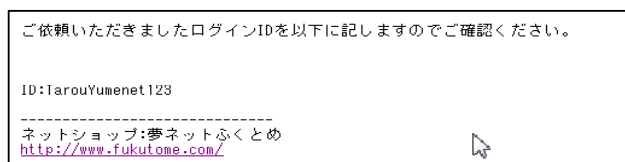

C-① メールアドレスを入力して送信ボタンを押します。

D-① メールアドレスとIDを入力して送信ボタンを押します。

C-② 先程入力したメールアドレス宛にIDが送信されます。

メールの内容

D-② 先程入力したメールアドレス宛に新しいパスワードが送信されます。

メールの内容

- ・新しく発行されたパスワードは自動的に作成されたパスワードです。必要な方はメールで送られて来たパスワードにて、マイページにログインし、パスワードの変更作業を行ってください。(当手順書の1ページ目からご確認ください。)