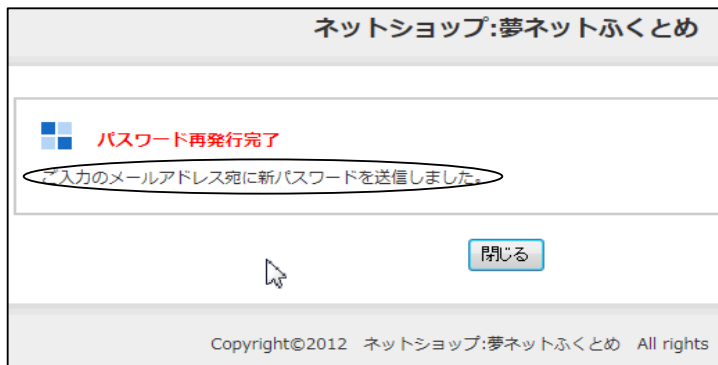

C-① メールアドレスを入力して送信ボタンを押します。

D-① メールアドレスとIDを入力して送信ボタンを押します。

C-② 先程入力したメールアドレス宛にIDが送信されます。

メールの内容

D-② 先程入力したメールアドレス宛に新しいパスワードが送信されます。

メールの内容

- ・新しく発行されたパスワードは自動的に作成されたパスワードです。必要な方はメールで送られて来たパスワードにて、マイページにログインし、パスワードの変更作業を行ってください。(当手順書の1ページ目からご確認ください。)