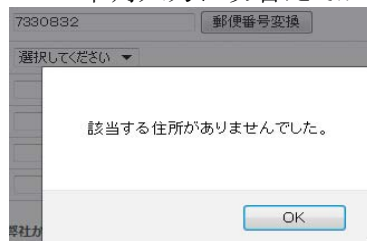

※確認ボタンを押してエラーが表示される場合は？

入力項目に誤りがあると画面上部にエラー表示が出る事があります。以下に良くあるエラーの対処方法を説明します。

①

メールアドレスに誤りがあります。

・メールアドレスに全角文字や使用出来ない文字が使用されている。

例) t-fukutome@fukutome.com 下線部が全角になっている。

登録画面上の文字が小さい為、全角半角の区別が付きにくい状態です。

エラーが出る場合は、全角入力に変換するより、一旦半角入力に切替えてから入力の方が確実です。

例) t_fukutome@fukutome.com 下線部が“-”ではなく“-”(長音符)になっている。

※特にハイフンやアンダーバーは似た記号が多い上に見分けが付きにくいので注意が必要です。

“-” “_” “‐” “‐” “‐” “‐” “‐” “‐”

上記の記号のうちメールアドレスに使える記号は○囲みの2つだけです。
エラーが消えない場合は、このような記号が無いか再度ご確認ください。

②

郵便番号に誤りがあります。

電話番号に誤りがあります。

・郵便番号や電話番号に全角文字が混ざっている。

例) 7330832 0822780699 下線部が全角になっている。

登録画面上の文字が小さい為、全角半角の区別が付きにくくなっています。

エラーが出る場合は、一旦半角入力に切替えてから入力の方が確実です。

例) 733_0832 下線部が半角ハイフン“-”ではなく“-”(長音符)になっている。

082_278-0699 下線部が半角ハイフン“-”ではなく、全角ハイフン“‐”になっている。

※特にハイフンは似た記号が多い上に見分けが付きにくいので注意が必要です。

郵便番号や電話番号のハイフンは入力しなくても問題ありません。エラー表示が消えないようであれば、ハイフンを使用せず半角数字のみで入力してみてください。

“-” “‐” “‐” “‐” “‐” “‐” “‐”

郵便番号については、ハイフン“-”がある場合も、無い場合も で住所の自動入力が可能です。

半角入力に切替えてから、ハイフン“-”無しで数字のみで入力の方が確実です。

※ を押した際に左記のようなエラーが表示される場合があります。郵便番号に誤りがある場合に表示されるエラーですが、郵便番号に全角文字や間違った記号が入っている場合にもこのメッセージが表示されます。メッセージが表示される場合は郵便番号の確認に加えて文字の確認もお願い致します。